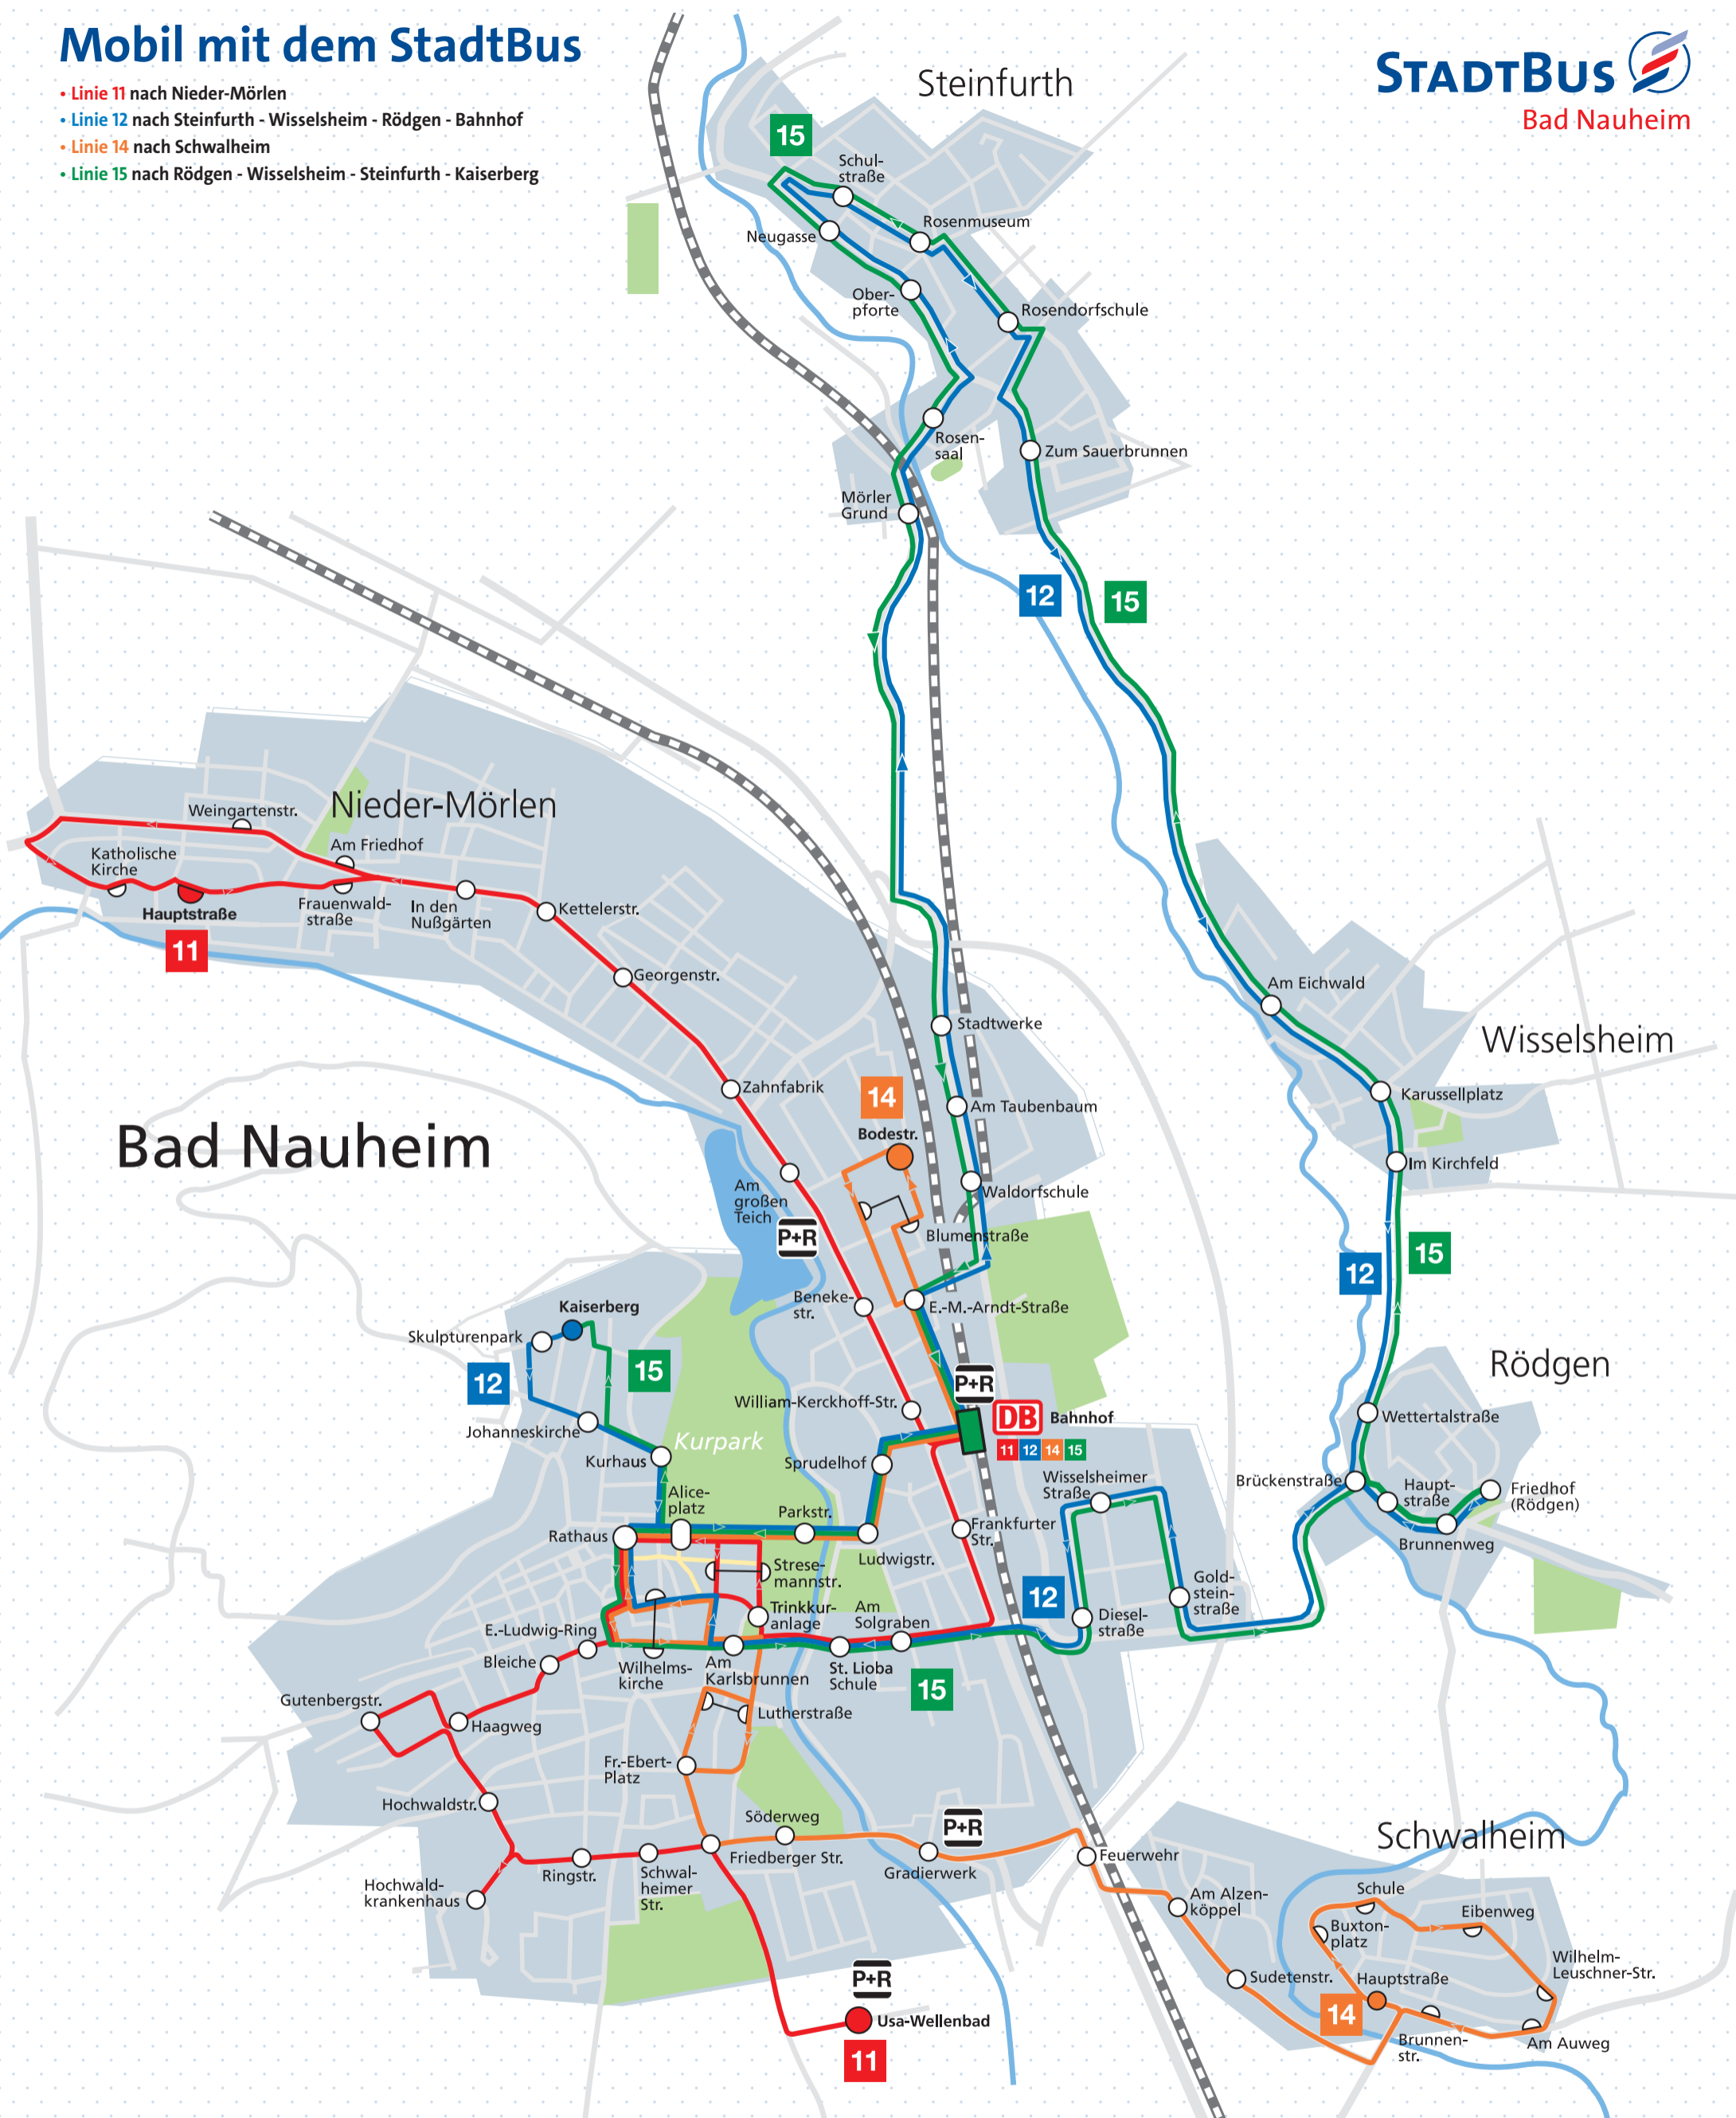

Mobil mit dem StadtBus

- Linie 11 nach Nieder-Mörlen
- Linie 12 nach Steinfurth - Wisselsheim - Rödgen - Bahnhof
- Linie 14 nach Schwalheim
- Linie 15 nach Rödgen - Wisselsheim - Steinfurth - Kaiserberg

Pünktlich und bequem ans Ziel