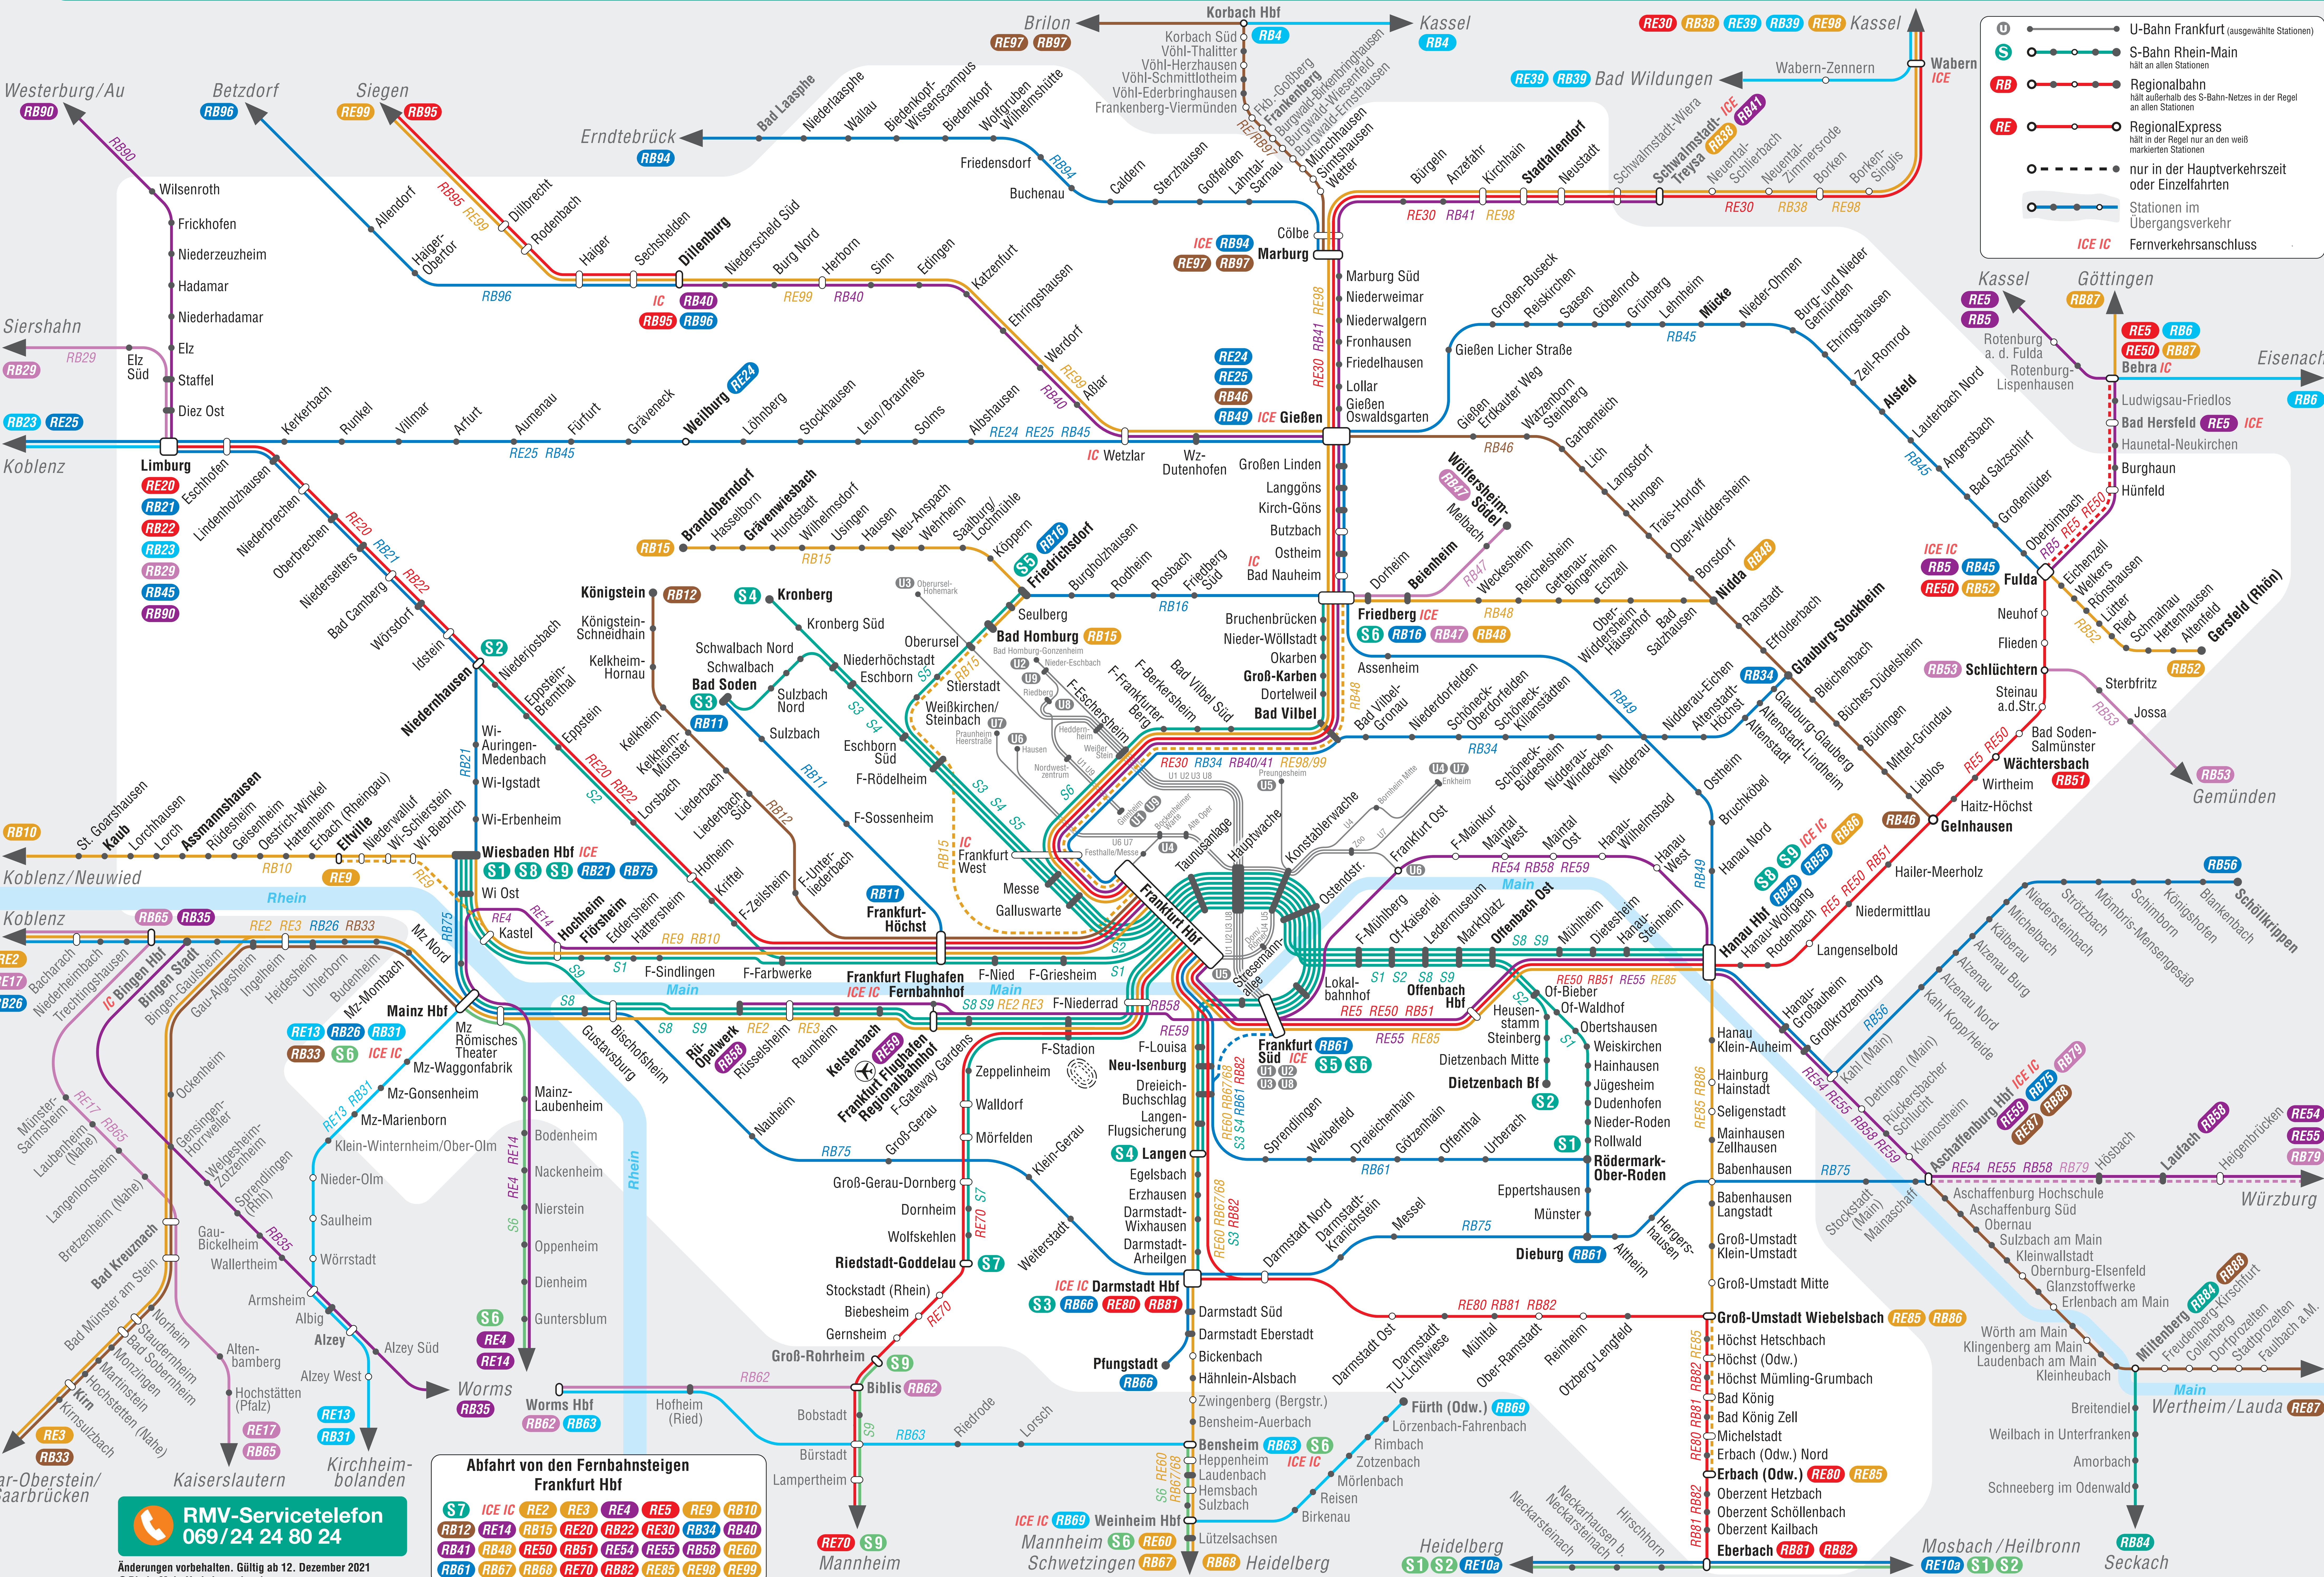

- U** U-Bahn Frankfurt (ausgewählte Stationen)
- S** S-Bahn Rhein-Main (hält an allen Stationen)
- RB** Regionalbahn (hält außerhalb des S-Bahn-Netzes in der Regel an allen Stationen)
- RE** RegionalExpress (hält in der Regel nur an den weiß markierten Stationen)
- ICE IC** nur in der Hauptverkehrszeit oder Einzelfahrten
- ICE IC** Stations im Übergangsverkehr
- ICE IC** Fernverkehrsanschluss

Abfahrt von den Fernbahnsteigen Frankfurt Hbf

S7	ICE IC	RE2	RE3	RE4	RE5	RE9	RB10
RB12	RE14	RB15	RE20	RB22	RE30	RB34	RB40
RB41	RB48	RE50	RB51	RE54	RE55	RE58	RE60
RB61	RB67	RB68	RE70	RB82	RE85	RE98	RE99

RMV-Servicetelefon
069/24 24 80 24

Änderungen vorbehalten. Gültig ab 12. Dezember 2021
© Rhein-Main-Verkehrsverbund