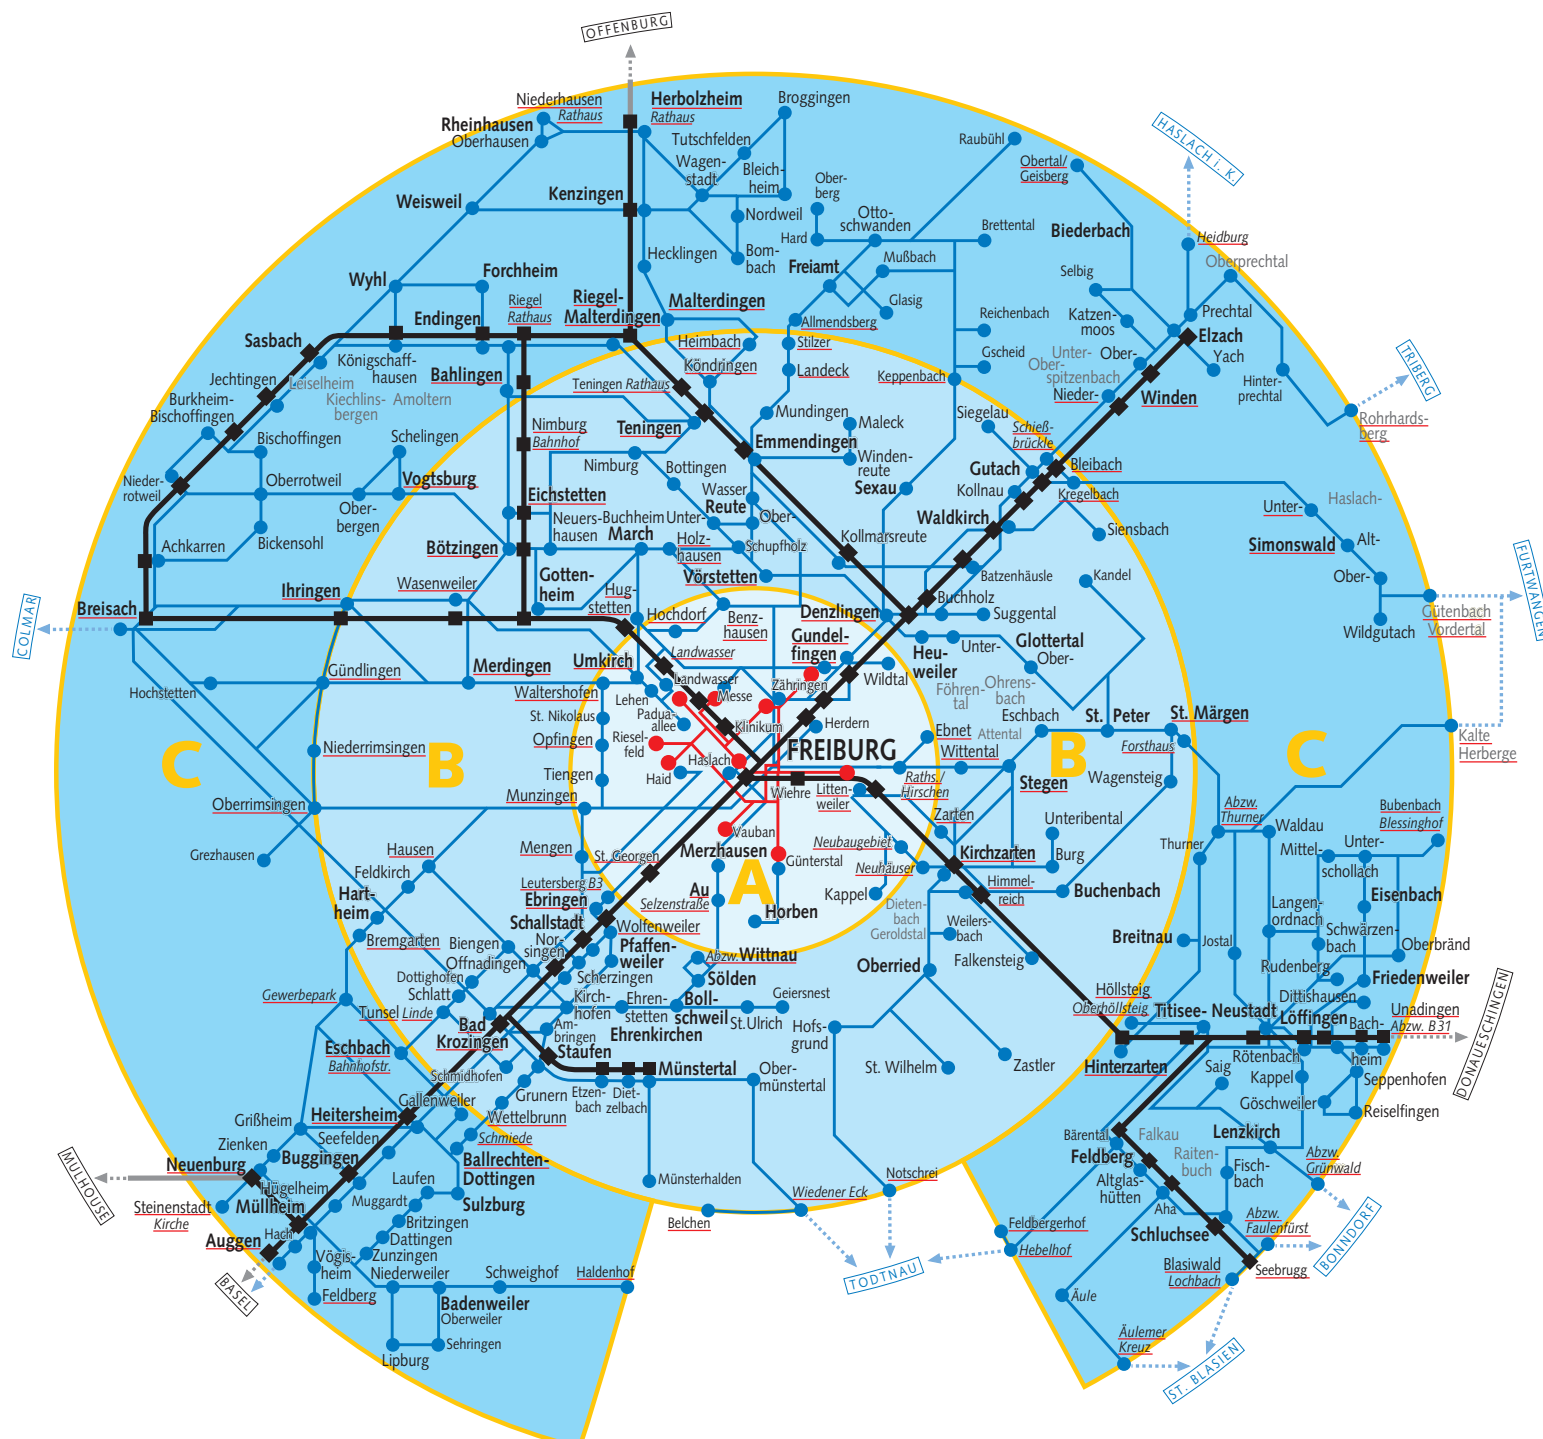

Tarifzonenplan ohne Übergangsbereiche

Stand → November 2023

Regio-Verkehrsverbund
Freiburg

	Bahnlinie		Straßenbahn	Herbolzheim Rathaus	erster/ letzter Ort bzw. Haltestelle in einer Zone		Nieder-rimsingen	Orte auf Zonengrenze Haltestelle gültig in mehreren Zonen
	Buslinie		Richtungshinweis					

© (RVF) Regio-Verkehrsverbund Freiburg GmbH und Pietruska Verlag & Geo-Datenbanken GmbH, 76761 Rülzheim (00214) Stand: 10/2023